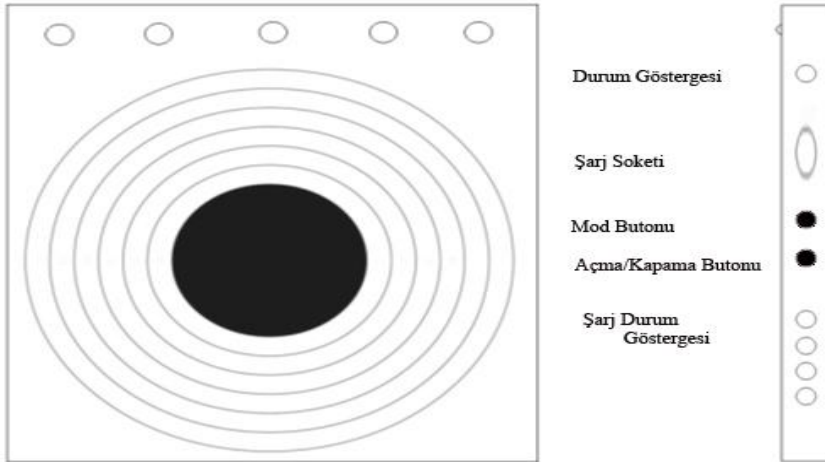

**T.C. GENÇLİK VE SPOR BAKANLIĞI**  
**MODERN PENTATLON FEDEFASYONU**

**LAZER TABANCA ve LAZER HEDEF**

**SİSTEMLERİ**

**KULLANIM KILAVUZU**

- Açma/Kapama bir kez basıldığında açılır / artarda iki kez basıldığında kapanır.
- Namlu uç kısmında bulunan Lazer Modül ayarı sadece yetkili kişiler tarafından yapılabilir. Aksi halde Lazer Modül hatalı çalışabilir ve tabanca nişan ayarı bozulabilir.
- Yetkisiz kişiler tarafından Lazer Tabanca ve Lazer Hedef Sistemlerine yapılan müdahaleler, ürünlerin garanti dışına çıkmasına ve kalıcı hasarlara neden olabilir.

### Lazer Tabanca

- Uluslararası Modern Pentatlon Birliğinin belirlediği standart ölçülere uygundur.
- Lazer Tabanca her atışta standart tek bir lazer atışı yapmaktadır.
- Lazer Tabanca standart şarj edilebilir pil ile çalışmakta olup, pil değişimi yetkili servis tarafından yapılabilmektedir.
- Lazer Tabanca pil ve ekstra ağırlık hariç 720gr / pil ve ekstra ağırlık dahil 950gr ağırlığındadır.
- Lazer Tabancanın 10 metre mesafedeki atış çapı 4 mm dir.
- Boş batarya ile Minimum pik lazer değeri 2.5mWdir.
- Dolu batarya minimum pik lazer değeri 3.2mWdir.
- +10 ila + 40 ° C çalışma sıcaklığı.
- -10 ila + 50 ° C saklamama sıcaklığı.

### Lazer Hedef

- Lazer Hedef ölçüleri (150mmX150mmX35mm.)
- Lazer Hedef ağırlığı 280 gr.
- Lazer Hedef standart şarj edilebilir pil ile çalışmakta olup, pil değişimi kullanıcı tarafından yapılabilmektedir.
- Lazer Hedef sistemi üzerinde isabetli vuruşu yeşil, isabetsiz vuruşu kırmızı gösteren 5 adet led bulunmaktadır.
- Lazer Hedef, Uluslararası Modern Pentatlon Birliği standart tanımladığı lazer sinyalleri ile çalışmaktadır.