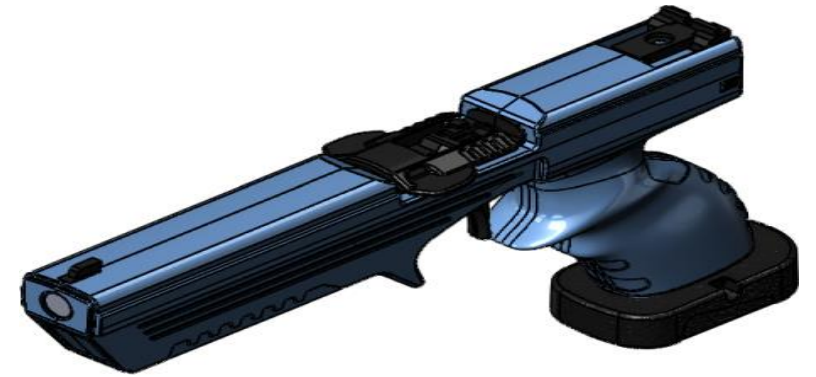

**T.C. GENÇLİK VE SPOR BAKANLIĞI**  
**MODERN PENTATLON FEDEFASYONU**

**LAZER TABANCA ve LAZER HEDEF**

**SİSTEMLERİ**

**KULLANIM KILAVUZU**

- Açma/Kapama bir kez basıldığında açılır / artarda iki kez basıldığında kapanır.
- Namlu uç kısmında bulunan Lazer Modül ayarı sadece yetkili kişiler tarafından yapılabilir. Aksi halde Lazer Modül hatalı çalışabilir ve tabanca nişan ayarı bozulabilir.
- Yetkisiz kişiler tarafından Lazer Tabanca ve Lazer Hedef Sistemlerine yapılan müdahaleler, ürünlerin garanti dışına çıkmasına ve kalıcı hasarlara neden olabilir.