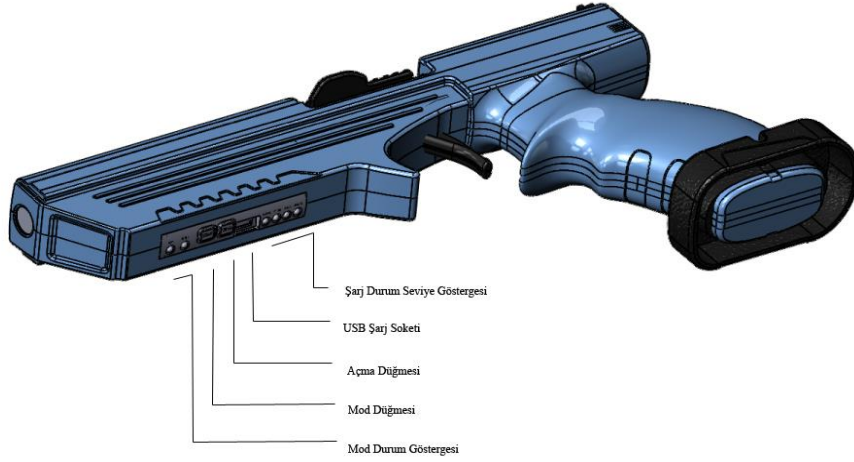

**T.C. GENÇLİK VE SPOR BAKANLIĞI**  
**MODERN PENTATLON FEDEFASYONU**

**LAZER TABANCA ve LAZER HEDEF**

**SİSTEMLERİ**

**KULLANIM KILAVUZU**

- Açma/Kapama bir kez basıldığında açılır / artarda iki kez basıldığında kapanır.
- Namlu uç kısmında bulunan Lazer Modül ayarı sadece yetkili kişiler tarafından yapılabilir. Aksi halde Lazer Modül hatalı çalışabilir ve tabanca nişan ayarı bozulabilir.
- Yetkisiz kişiler tarafından Lazer Tabanca ve Lazer Hedef Sistemlerine yapılan müdahaleler, ürünlerin garanti dışına çıkmasına ve kalıcı hasarlara neden olabilir.